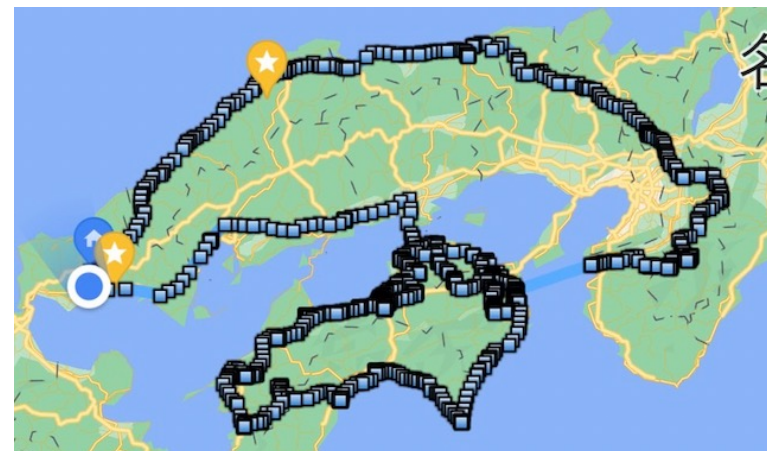

2-3 D-Starレピーターの楽しみ方 事例

最寄りのD-Starレピーターで、運用に慣れていれば、

- 旅先でD-Starレピーターの利用して旅行先のアマチュア局との交信
- 旅先から地元の局とインターネットを介したGW 越え交信。
- 旅先で知り合った局と、帰着後にインターネットを介したGW 越え交信。
- ハンディ機のGPS情報の自動記録で旅の行程を確認。

など楽しみが広がります。

最寄りにD-Starレピーターがあれば、ハンディ機一台でも楽しめます。