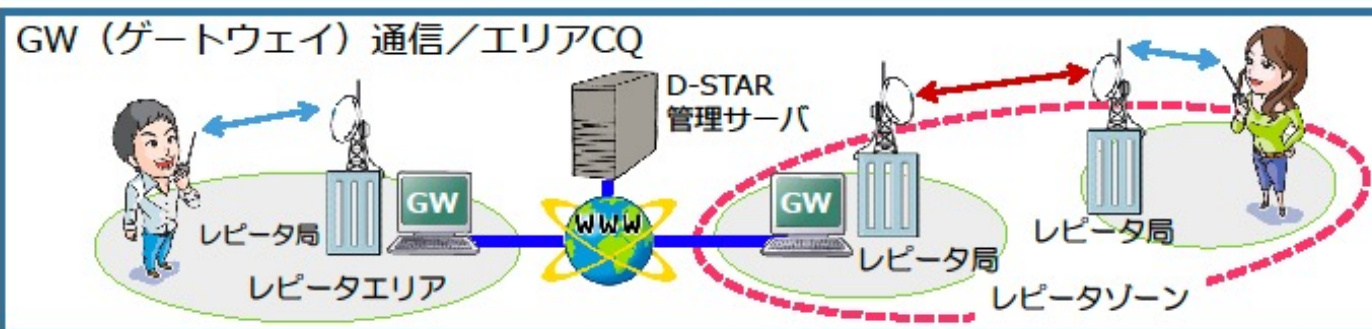

1-3 D-Star DV モード の通信経路の種類

430MHzの見通し距離の「直接通信」の他に、下図の「山掛け通信」、インターネットを介した「GW通信」が可能です。

《用語解説》

レピータ局

通信を中継する無線局。
D-STARでは1つのレピータ局に周波数の異なる複数レピータの併設が可能。

レピータエリア

1つのレピータで通信できる範囲。

レピータゾーン

1つのゲートウェイに10GHzのアシスト局を介して最大4局のレピータ局を接続可能。

D-STAR管理サーバ

D-STARレピータ局やD-STAR局のコールサイン情報などを管理するサーバー。ゲートウェイ通信の際には無線部ヘッダーのコールサイン情報に合わせて経路制御してくれる。