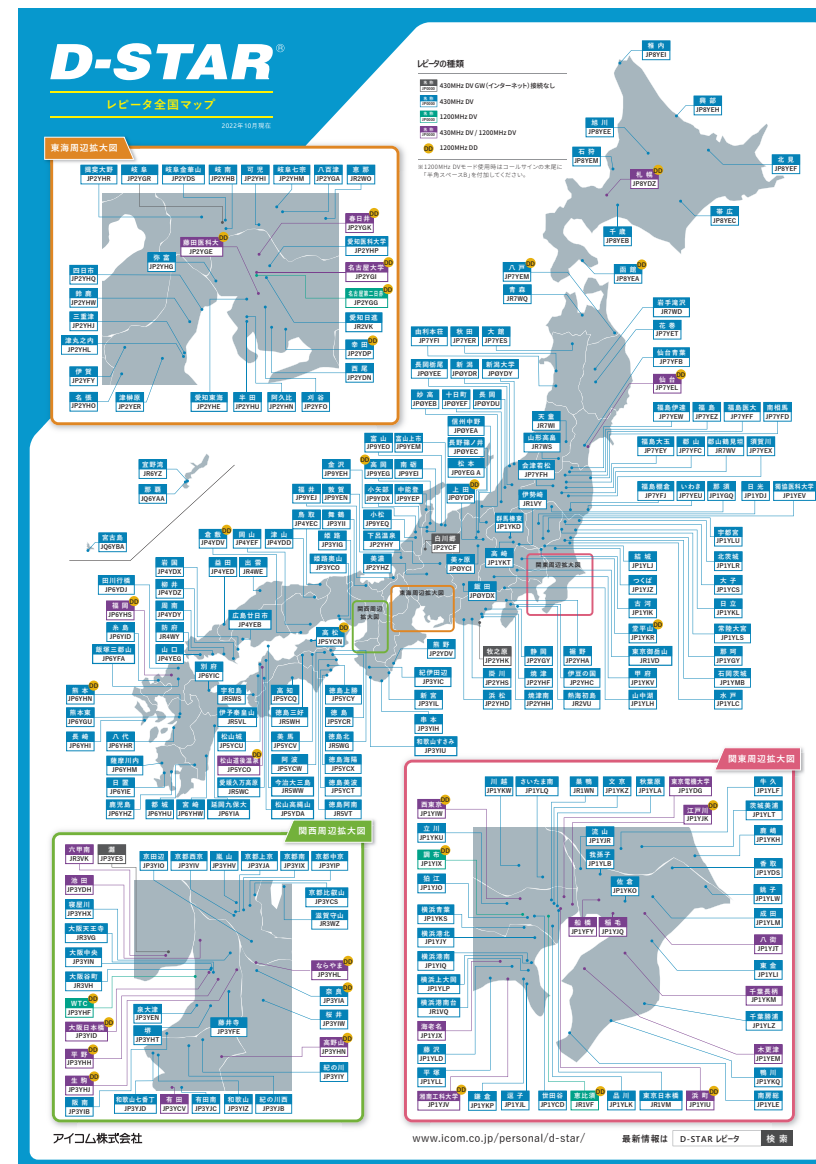

### レピータエリア

1つのレピータで通信できる範囲。

### レピータゾーン

1つのゲートウェイに10GHzのアシスト局を介して最大4局のレピータ局を接続可能。

### D-STAR管理サーバ

D-STARレピータ局やD-STAR局のコールサイン情報などを管理するサーバー。ゲートウェイ通信の際には無線部ヘッダーのコールサイン情報に合わせて経路制御してくれる。

# 1-4 D-Star レピーター設置状況

D-STAR のレピータは、国内だけで約250 あります。北は北海道から南は沖縄まで、ほぼ日本全国をカバー。

2022年10月12日現在

1 エリア	6 6
2 エリア	4 1
3 エリア	4 0
4 エリア	1 2
(山口県	5
岩国、柳井、周南、防府、山口)	
5 エリア	1 8
6 エリア	1 8
7 エリア	2 2
8 エリア	9
9 エリア	1 0
0 エリア	1 2