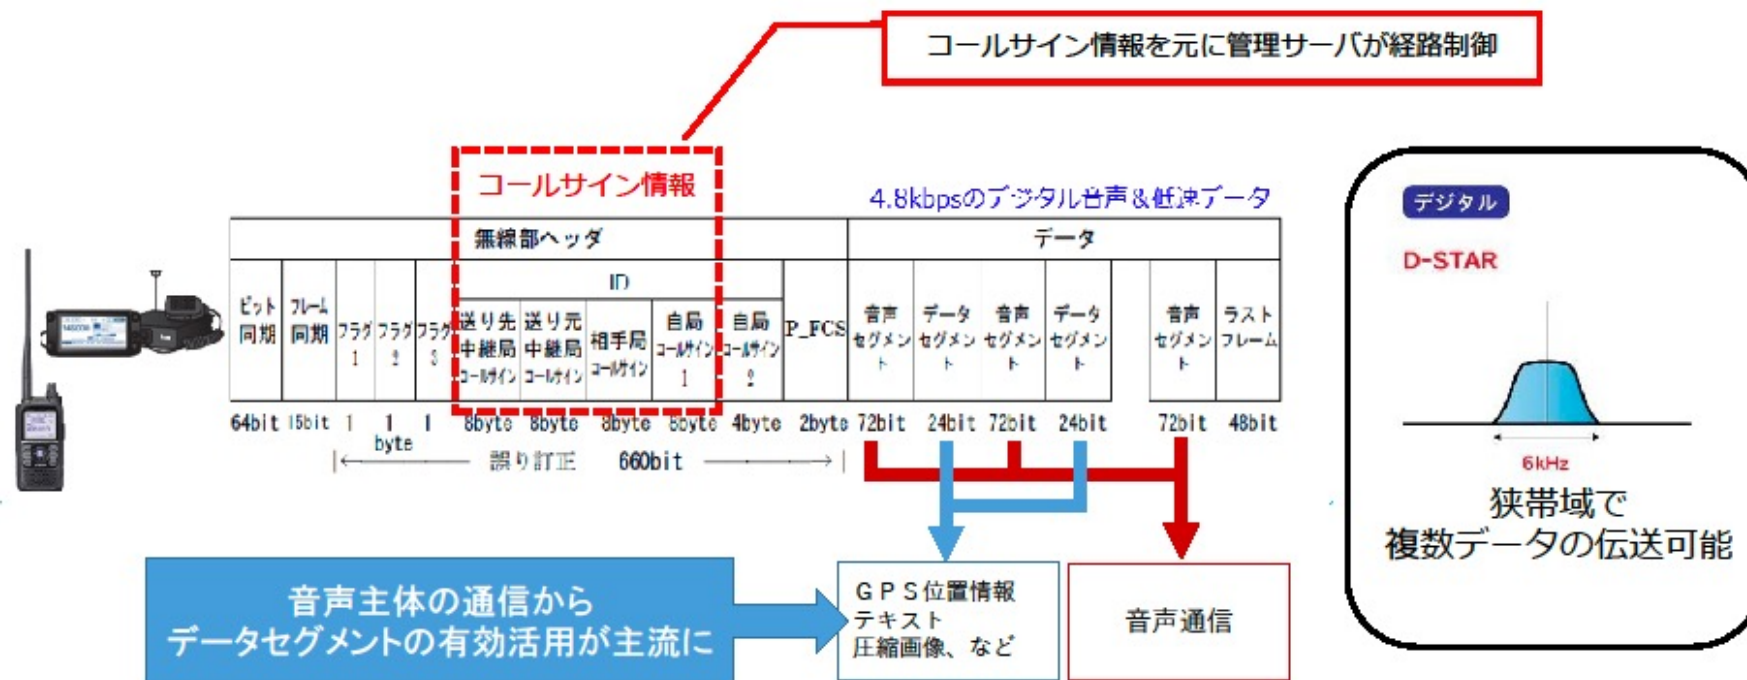

# 1-2 D-Star DV モード のしくみ

D-Star DVモードは、音声とデータを同時に送信できる狭帯域デジタル通信

コールサイン情報を元に管理サーバがインターネット経路制御を行うことにより、インターネットを介した通信が可能となりました