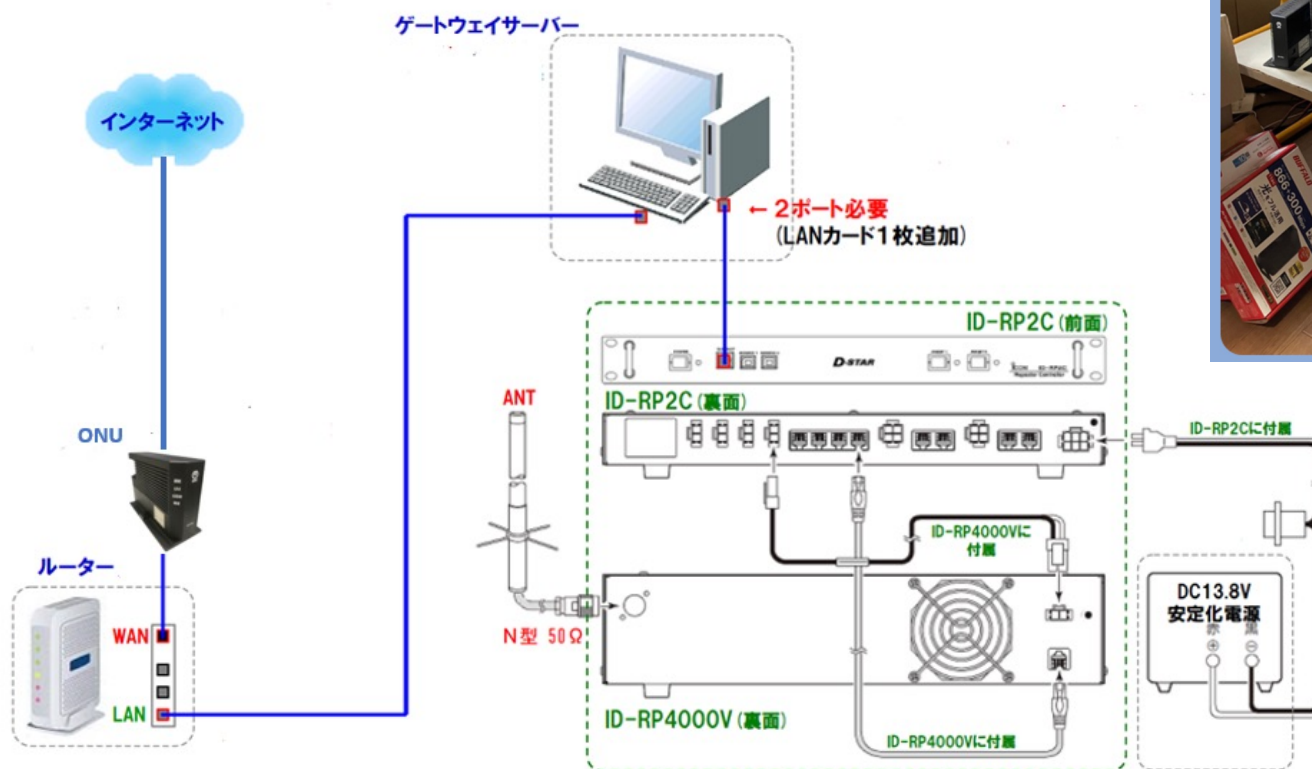

## 2-4 D-Starレピーター設備について

※ 設定が完了するまでは、擬似空中線を使用してください。