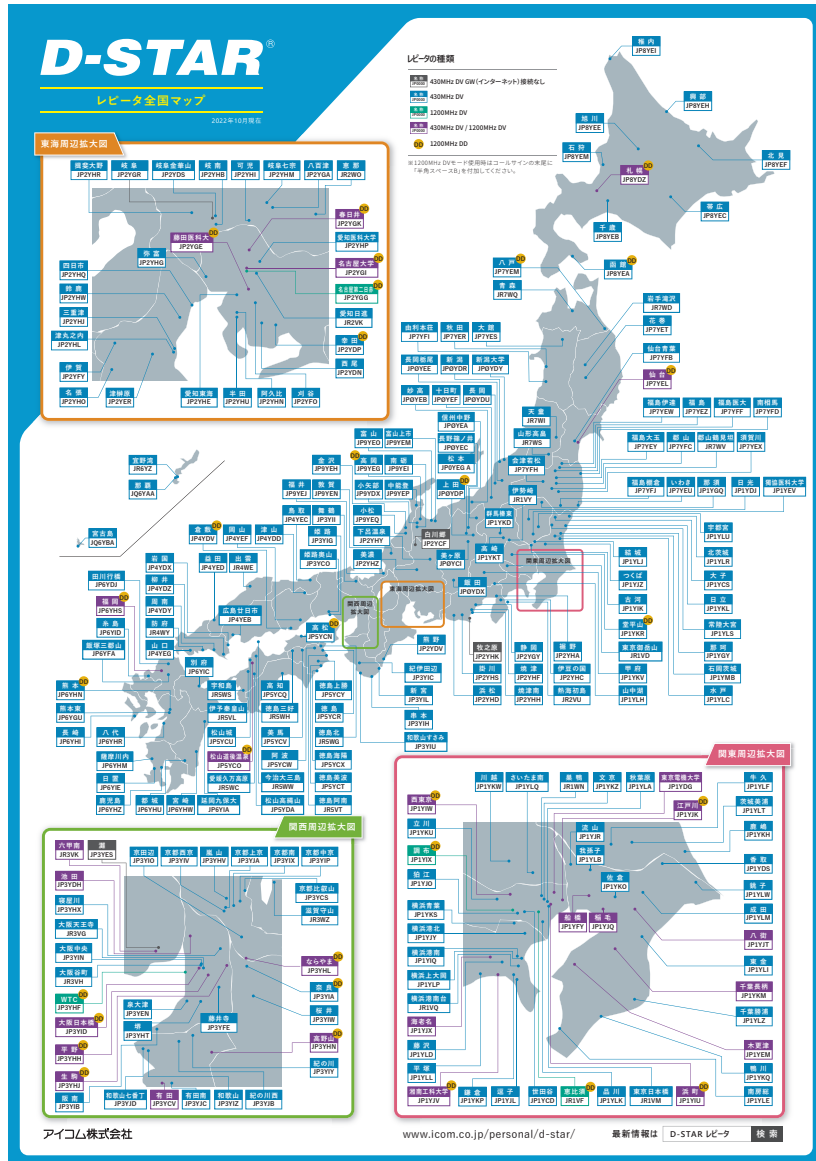

# 1-4 D-Star レピーター設置状況

D-STAR のレピータは、国内だけで約250 あります。北は北海道から南は沖縄まで、ほぼ日本全国をカバー。

2022年10月12日現在

1 エリア	6 6
2 エリア	4 1
3 エリア	4 0
4 エリア	1 2
(山口県	5
岩国、柳井、周南、防府、山口)	
5 エリア	1 8
6 エリア	1 8
7 エリア	2 2
8 エリア	9
9 エリア	1 0
0 エリア	1 2

#### 関連リンク

[運用ログ表示システム](#)  
[アイコム](#)のD-STARサイト  
[FB NEWS テクニカルコーナー](#)  
[一覧](#)  
[利用実績マップ](#)  
本サイトへのアクセス

# 2-2 D-Starレピーターによる全国通信

D-STAR のレピータは、国内だけで約250あります。北は北海道から南は沖縄まで、ほぼ日本全国をカバー。インターネットを介した GW (ゲートウェイ) 越え更新が可能。

- 山口430D-Starレピーターから全国へ記念局、個人局などから、全国のD-Starレピーターから一つ選びCQ発報。
- 全国から山口430D-Starレピーターへ全国のアマチュア局から、山口D-Starレピーターに対してCQ発報。

- ネットワーク（県内）の構築

山口県には5つのレピーターが設置されており中国地方で最も多い。

これらの利用者間の連携はあまり行われていない。